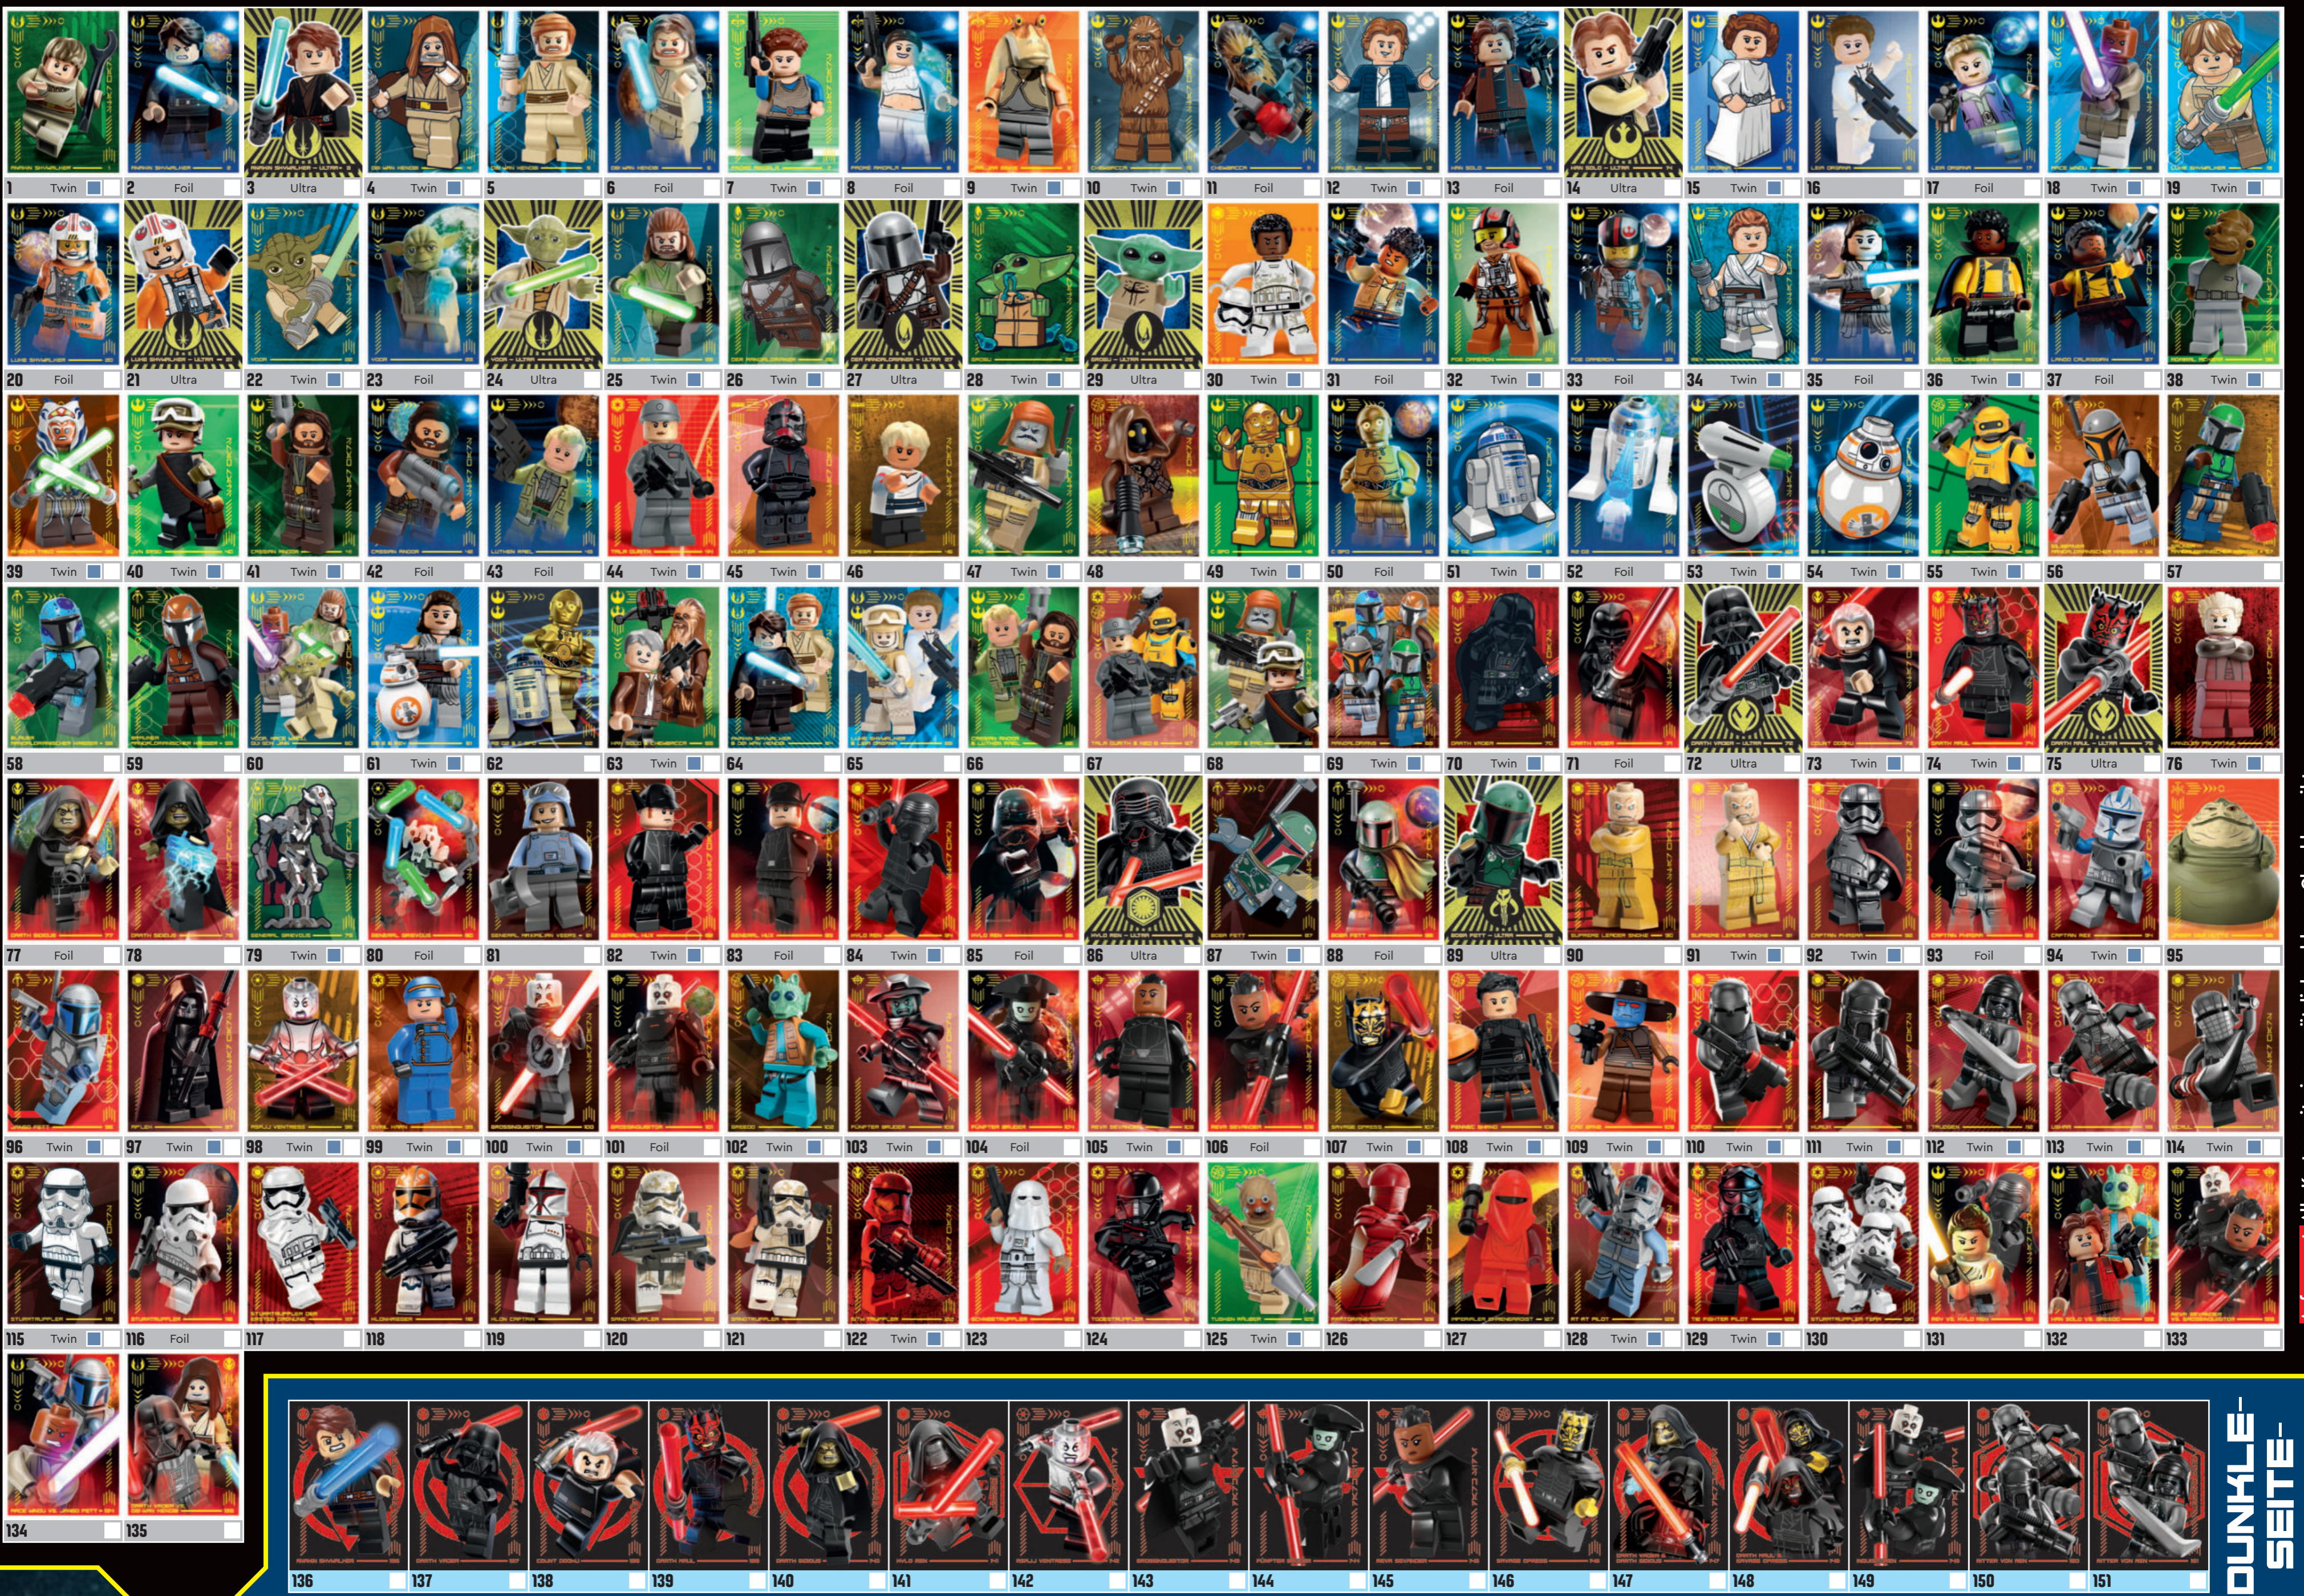

CHARAKTERKARTEN

KARTENGALERIE

KUNSTKARTEN