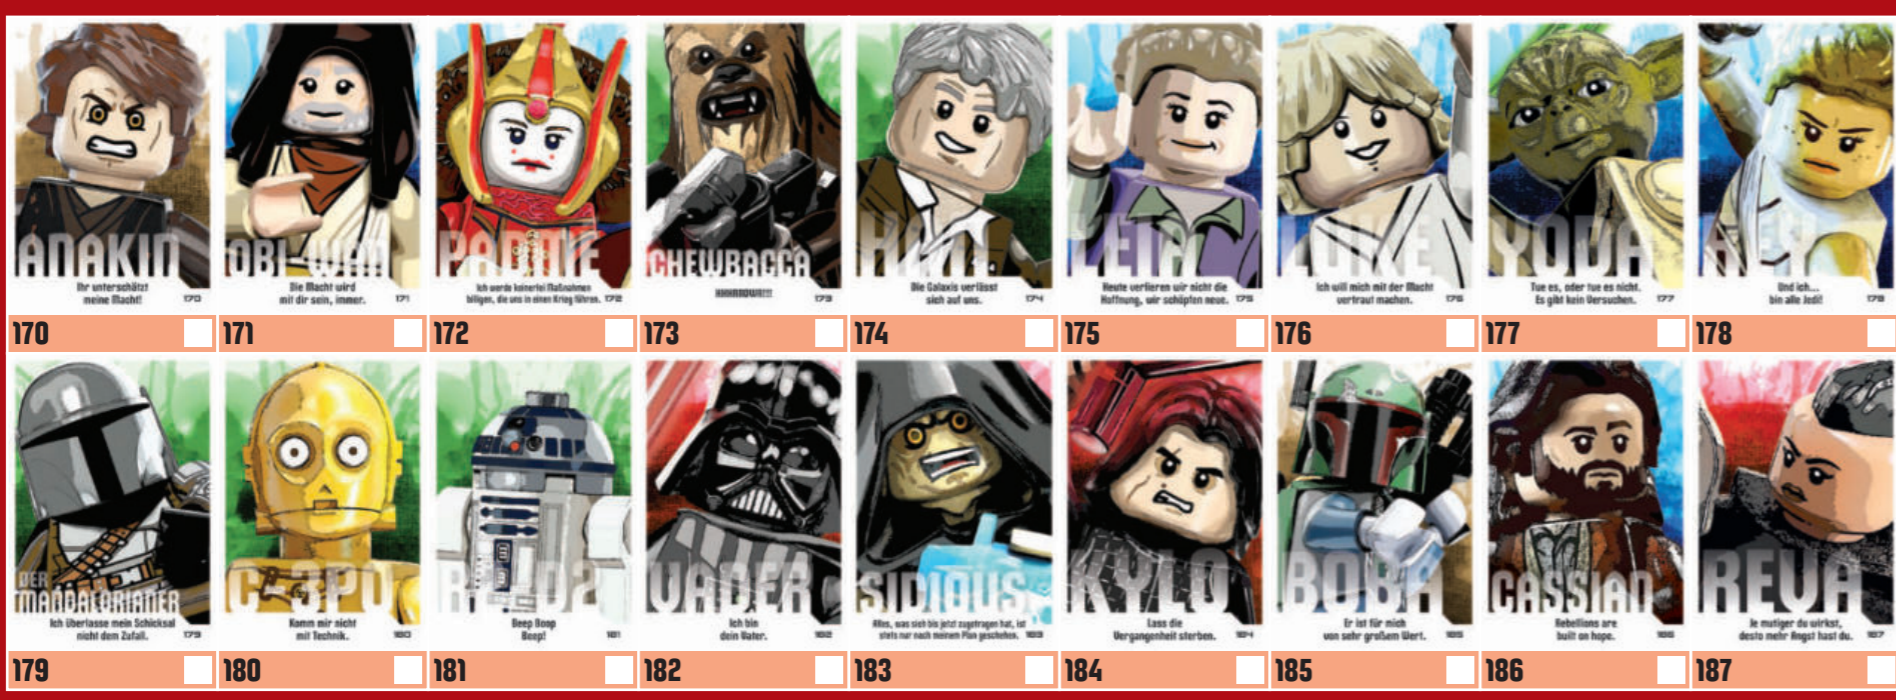

COMIC-KARTEN

PUZZLEKARTEN